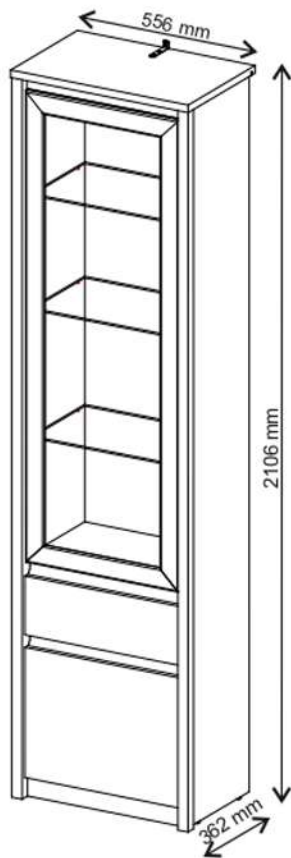

ERODIN 1D1W1S

KODA	DIMENZIJA			PAKET	
	2078	360	16/32	1	1/3
002	2078	360	16/32	1	1/3
003	556	362	22	1	1/3
005	376	482	16	1	1/3
006	488	334	16	1	1/3
007	488	290	5	3	3/3
008	488	284	16	1	1/3
014	488	60	16	1	1/3
015	488	60	16	1	1/3
017	1401	507	3	1	1/3
018	619	507	3	1	1/3
019	2078	360	16/32	1	1/3
020	1364	482	16	1	2/3
021	482	170	16	1	1/3
022	432	100	16	1	1/3
023	300	100	16	1	1/3
024	300	100	16	1	1/3
028	488	70	30	2	1/3
036	450	302	3	1	1/3
DODATKI				1	1/3

x2 e1 Ø 7x50mm 	x14 r1 Ø 15x12mm 	x14 r16 	x6 s2 
x32 f1 Ø 8x30mm 	x5 a143 	x5 b119 	x10 s4 
x6 l2 	x1 n260 	x31 p25 Ø 3,5x16mm 	x12 d3 Ø 5x17 mm 
x1 f3 Ø 10x50 mm 	x1 n14 	x1 p17 Ø 6x60 mm 	x4 k1 
x1 L300 	x1 z1 		