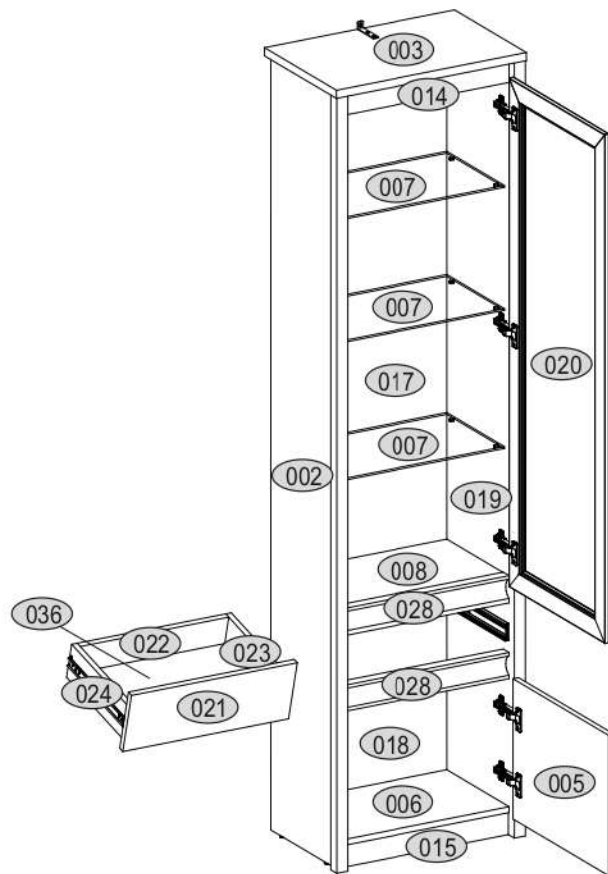

ERODIN 1D1W1S

KODA	DIMENZIJA			PAKET	
	2078	360	16/32	1	1/3
002	2078	360	16/32	1	1/3
003	556	362	22	1	1/3
005	376	482	16	1	1/3
006	488	334	16	1	1/3
007	488	290	5	3	3/3
008	488	284	16	1	1/3
014	488	60	16	1	1/3
015	488	60	16	1	1/3
017	1401	507	3	1	1/3
018	619	507	3	1	1/3
019	2078	360	16/32	1	1/3
020	1364	482	16	1	2/3
021	482	170	16	1	1/3
022	432	100	16	1	1/3
023	300	100	16	1	1/3
024	300	100	16	1	1/3
028	488	70	30	2	1/3
036	450	302	3	1	1/3
DODATKI				1	1/3

x2 e1 Ø 7x50mm 	x14 r1 Ø 15x12mm 	x14 r16 	x6 s2 
x32 f1 Ø 8x30mm 	x5 a143 	x5 b119 	x10 s4 
x6 l2 	x1 n260 	x31 p25 Ø 3,5x16mm 	x12 d3 Ø 5x17 mm 
x1 f3 Ø 10x50 mm 	x1 n14 	x1 p17 Ø 6x60 mm 	x4 k1 
x1 L300 	x1 z1 		

1

2

3

4

5

6

7

8