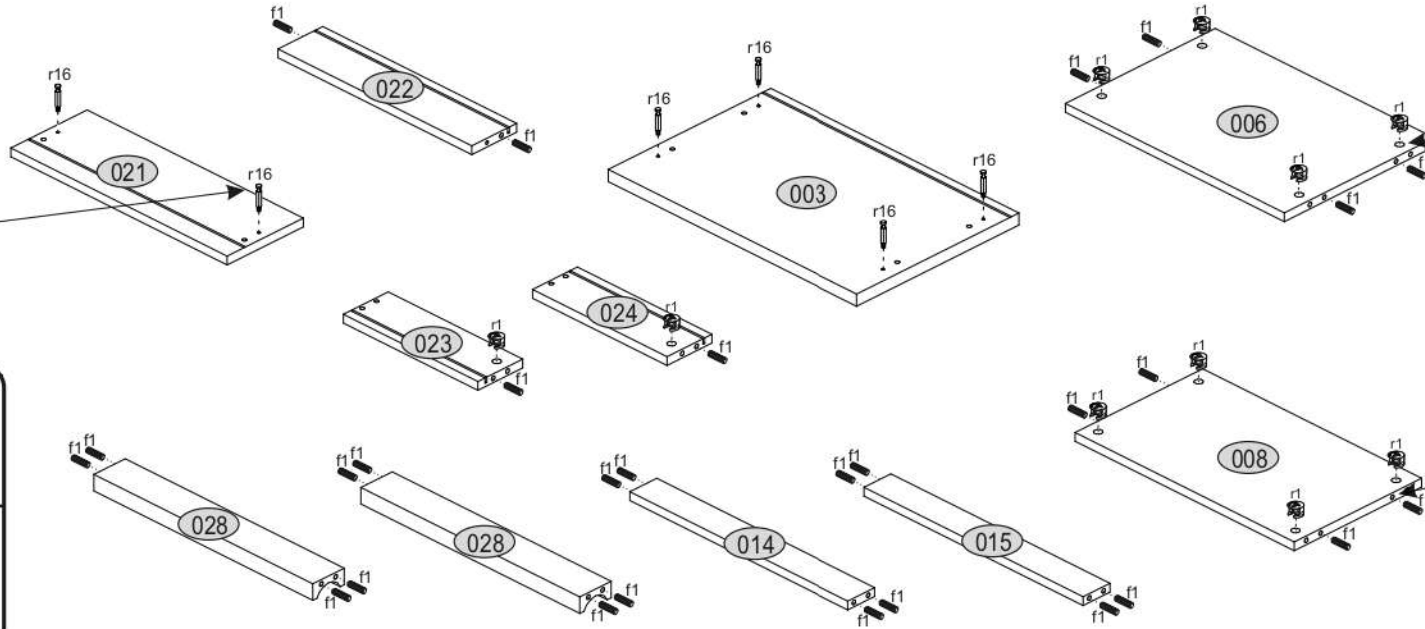

ERODIN 1D1W1S

KODA	DIMENZIJA			PAKET	
	2078	360	16/32	1	1/3
002	2078	360	16/32	1	1/3
003	556	362	22	1	1/3
005	376	482	16	1	1/3
006	488	334	16	1	1/3
007	488	290	5	3	3/3
008	488	284	16	1	1/3
014	488	60	16	1	1/3
015	488	60	16	1	1/3
017	1401	507	3	1	1/3
018	619	507	3	1	1/3
019	2078	360	16/32	1	1/3
020	1364	482	16	1	2/3
021	482	170	16	1	1/3
022	432	100	16	1	1/3
023	300	100	16	1	1/3
024	300	100	16	1	1/3
028	488	70	30	2	1/3
036	450	302	3	1	1/3
DODATKI				1	1/3

x2 e1 Ø 7x50mm 	x14 r1 Ø 15x12mm 	x14 r16 	x6 s2 
x32 f1 Ø 8x30mm 	x5 a143 	x5 b119 	x10 s4 
x6 l2 	x1 n260 	x31 p25 Ø 3,5x16mm 	x12 d3 Ø 5x17 mm 
x1 f3 Ø 10x50 mm 	x1 n14 	x1 p17 Ø 6x60 mm 	x4 k1 
x1 L300 	x1 z1 		

1

2

3

4

5

6

7

8