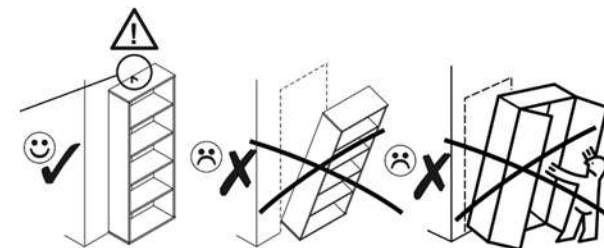

ERODIN 1D1W1S

KODA	DIMENZIJA			PAKET	
	2078	360	16/32	1	1/3
002	2078	360	16/32	1	1/3
003	556	362	22	1	1/3
005	376	482	16	1	1/3
006	488	334	16	1	1/3
007	488	290	5	3	3/3
008	488	284	16	1	1/3
014	488	60	16	1	1/3
015	488	60	16	1	1/3
017	1401	507	3	1	1/3
018	619	507	3	1	1/3
019	2078	360	16/32	1	1/3
020	1364	482	16	1	2/3
021	482	170	16	1	1/3
022	432	100	16	1	1/3
023	300	100	16	1	1/3
024	300	100	16	1	1/3
028	488	70	30	2	1/3
036	450	302	3	1	1/3
DODATKI				1	1/3

POZOR! Pohoštvo trajno pritrдите na steno, da preprečite tveganje, da se prevrne. V paketu ni pritrđilnih vijakov, saj je treba način pritrđitve ustrezno izbrati glede na vrsto stene. Izberite način, ki je ustrezen za vašo steno.