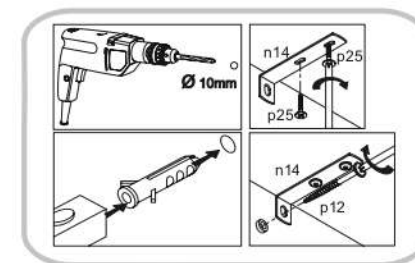

x2 e1 Ø 7x50mm 	x14 r1 Ø 15x12mm 	x14 r16 	x6 s2
x32 f1 Ø 8x30mm 	x5 a143 	x5 b119 	x10 s4
x6 l2 	x1 n260 	x31 p25 Ø 3,5x16mm 	x12 d3 Ø 5x17 mm
x1 f3 Ø 10x50 mm 	x1 n14 	x1 p17 Ø 6x60 mm 	x4 k1
x1 L300 	x1 z1 		

POZOR! Pohoštvo trajno pritrдите na steno, da preprečite tveganje, da se prevrne. V paketu ni pritrđilnih vijakov, saj je treba način pritrđitve ustrezno izbrati glede na vrsto stene. Izberite način, ki je ustrezen za vašo steno.