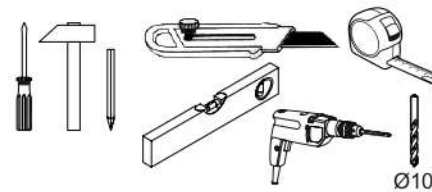

ERODIN 1D1W1S

KODA	DIMENZIJA			PAKET	
	2078	360	16/32	1	1/3
002	2078	360	16/32	1	1/3
003	556	362	22	1	1/3
005	376	482	16	1	1/3
006	488	334	16	1	1/3
007	488	290	5	3	3/3
008	488	284	16	1	1/3
014	488	60	16	1	1/3
015	488	60	16	1	1/3
017	1401	507	3	1	1/3
018	619	507	3	1	1/3
019	2078	360	16/32	1	1/3
020	1364	482	16	1	2/3
021	482	170	16	1	1/3
022	432	100	16	1	1/3
023	300	100	16	1	1/3
024	300	100	16	1	1/3
028	488	70	30	2	1/3
036	450	302	3	1	1/3
DODATKI				1	1/3

x2 e1 Ø 7x50mm 	x14 r1 Ø 15x12mm 	x14 r16 	x6 s2 
x32 f1 Ø 8x30mm 	x5 a143 	x5 b119 	x10 s4 
x6 l2 	x1 n260 	x31 p25 Ø 3,5x16mm 	x12 d3 Ø 5x17 mm 
x1 f3 Ø 10x50 mm 	x1 n14 	x1 p17 Ø 6x60 mm 	x4 k1 
x1 L300 	x1 z1 		