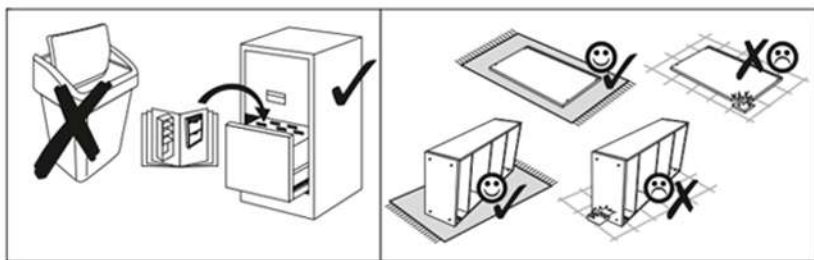

ERODIN 1D1W1S

KODA	DIMENZIJA			PAKET	
	2078	360	16/32	1	1/3
002	2078	360	16/32	1	1/3
003	556	362	22	1	1/3
005	376	482	16	1	1/3
006	488	334	16	1	1/3
007	488	290	5	3	3/3
008	488	284	16	1	1/3
014	488	60	16	1	1/3
015	488	60	16	1	1/3
017	1401	507	3	1	1/3
018	619	507	3	1	1/3
019	2078	360	16/32	1	1/3
020	1364	482	16	1	2/3
021	482	170	16	1	1/3
022	432	100	16	1	1/3
023	300	100	16	1	1/3
024	300	100	16	1	1/3
028	488	70	30	2	1/3
036	450	302	3	1	1/3
DODATKI				1	1/3

POZOR! Pohoštvo trajno pritrдите na steno, da preprečite tveganje, da se prevrne. V paketu ni pritrđilnih vijakov, saj je treba način pritrđitve ustrezno izbrati glede na vrsto stene. Izberite način, ki je ustrezen za vašo steno.